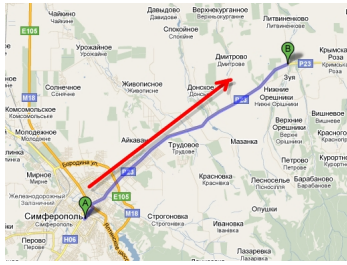

There are no translations available.

+79788445890

[e-mail](#)

Адрес центра:

АР Крым, □

пгт. Зуя, □ ул. Вишневая, 1

Проезд из Симферополя:

Автостанция "Восточная" маршрутные такси, направление:

Белогорск, Новожиловка, Каленовка, Курортное, Ароматное, Петрово, Литвиненково
время в пути 15 минут.